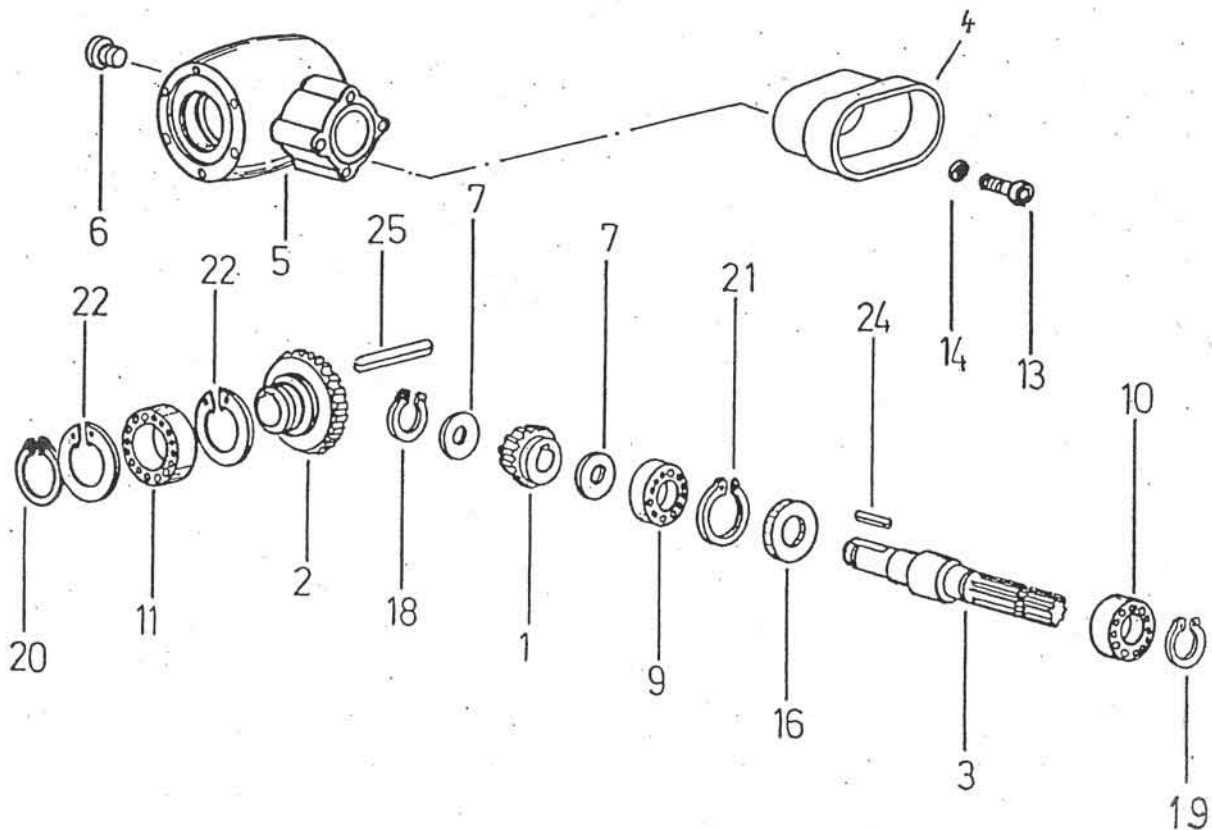

Slika 1

Bild 1

Fig. 1