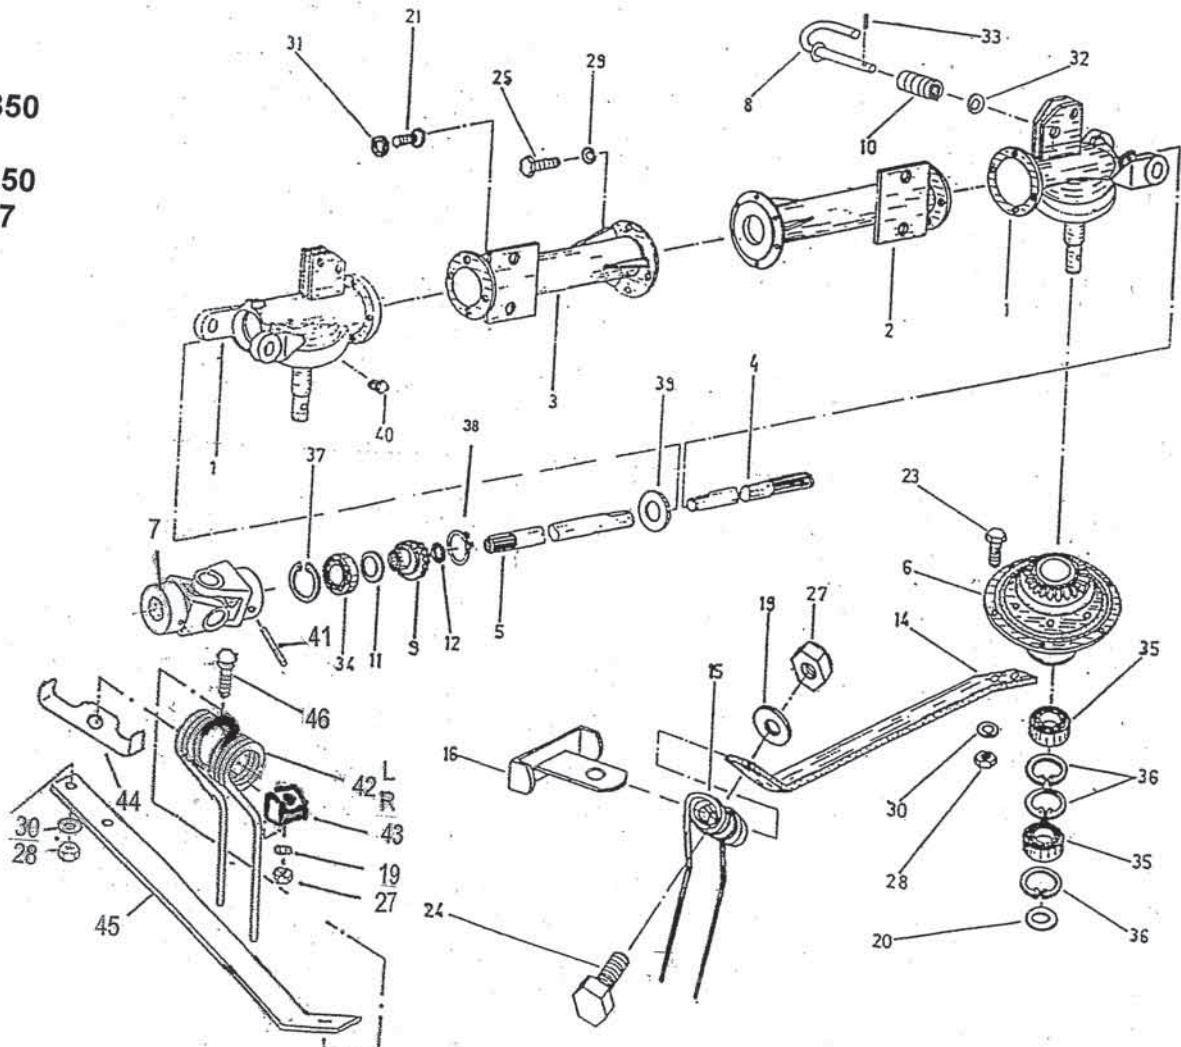

Slika 2
Bild 2
Fig. 2

A = SPIDER 350

B = SPIDER 350
153699607