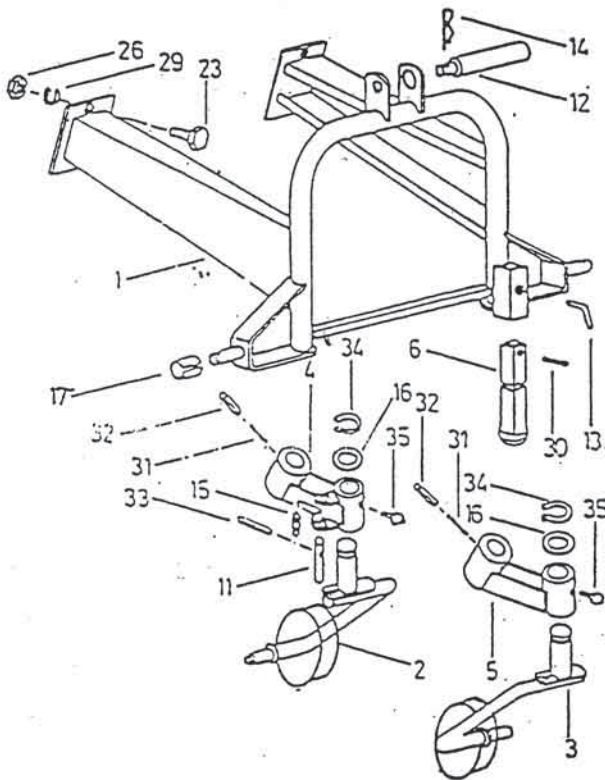

Številka Broj Bild Fig.	Kataloška številka Kataloški broj Ersatzteilnummer Spare Part Number	Naziv dela	Naziv dijela	Benennung	Description	Količina Komada Menge Quantity
1	151942508	Priklop var.	Priključak var.	Anhängenrahmen Schw.	Hitch welded	1
2	151943615	Os leva var.	Osovina leva var.	Achse links Schw.	Axle left welded	2
3	151944213	Os desna var.	Osovina desna var.	Achse rechts Schw.	Axle right welded	2
4	151944301	Konzola kolesa 1	Konzola točka 1	Radkonsole 1	Wheel Bracket 1	2
5	151945809	Konzola kolesa 2	Konzola točka 2	Radkonsole 2	Wheel Bracket 2	2
6	151944800	Podstavek	Podloža	Stützfuss	Leg	1
11	151688506	Zatik	Čivija	Hülse	Pin	2
12	151047806	Sornik	Svornjak	Bolzen	Bolt	1
13	151048306	Vijak z ročko	Vijak sa ručkom	Schraube	Screw with handle	1
14	151048501	Varovalka žična	Žičani osigurač	Drahtsicherung	Wire safety clamp	1
15	151381105	Vzmet tlačna	Potisna opruža	Druckfeder	Spring	2
16	153082309	Podložka	Podložka	Scheibe	Washer	4
17	151029407	Puša prožna	Opružna čaura	Büchse elast.	Sleeve	2
18	150087202	Vijak M12x25	Vijak M12x25	SK Schraube M12x25	Screw M12x25	4
19	000228603	Podložka B12	Podložka B12	Scheibe B12	Washer B12	4
20	152378901	Ročaj	Drška	Griff	Handle	1
21	000255208	Ležaj 6205 2Z	Ležaj 6205 2Z	Rillenkugellaager 6205 2Z	Bearing 6205 2Z	8
22	155472507	Pokrov	Pokrov	Deckel	Cover	4
23	000214306	Vijak M16x40	Vijak M16x40	SK-Schraube M16x40	Screw M16x40	4
26	000222100	Matica M16	Navrtka M16	Mutter M16	Nut M16	4
28	151006002	Podložka	Podložka	Scheibe	Washer	4
29	000228701	Podložka B16	Podložka B16	Federring B16	Washer B16	4
30	000232206	Zatič prožni 4x32	Opružna čivija 4x32	Spannhülse 4x32	Pin 4x32	1
31	150396404	Zatič prožni 6x50	Opružna čivija 6x50	Spannhülse 6x50	Pin 6x50	8
32	150429003	Zatič prožni 10x50	Opružna čivija 10x50	Spannhülse 10x50	Pin 10x50	4
33	150060908	Zatič prožni 10x70	Opružna čivija 10x70	Spannhülse 10x70	Pin 10x70	2
34	000237504	Vskočnik Z 30	Uskočnik 30	Sicherungsring 30	Circlip 30	4
35	000246601	Mazalka A M8x1	Mazalica A M8x1	Schmiernippel A M8x1	Lubricator A M8x1	4
36	152372202	Priklop var.	Priključak var.	Authanung Schw.	Hitch welded	1
36	153686700	Priklop var.	Priključak var.	Authanung Schw.	Hitch welded	1
37	151576609	Priklop Prevesni kpl.	Prevesni Priključak kpl.	Anhangewippe kpl.	Pivoting hitch	2
38	151576805	Sornik za Prevesni Priklop	Svornjak za Prevesni Priključak	Bolzen für Anhangewippe	Bolt	2
39	151007922	Pokrov	Poklopac	Deckel	Cover	1
40	154047105	Noga podporna	Potporna noga	Stützfuss	Support leg	1
41	152237510	Podložka 25,2/44-2	Podložka 25,2/44-2	Scheibe 25,2/44-2	Washer 25,2/44-2	4
42	000232803	Zatič prožni 5x40	Opružna čivija 5x40	Spannhülse 5x40	Pin 5x40	1
43	150405207	Kolo kpl. 15x6.00-6 4 PLY	Točak kpl 15x6.00-6 4 PLY	Laufrad kpl 15x6.00-6 4 PLY	Wheel cpl. 15x6.00-6 4 PLY	4
44	150257000	Platič 15x6.00-6 4 PR	Vanjska guma 15x6.00- 4 PR	Reifen 15x6.00- 4 PR	TYre 15x6.00-6 4 PR	4
45	150257108	Zračnica 15x6	Unutrašnja guma 15x6	Schlauch 15x6	Pneumatic 15x6	4
46	150405305	Platišče 4,50 Ax6	Naplatak 4,50 Ax6	Felge 4.50 Ax6	Rim 4.50 Ax6	4
47	152903807	Varovalka žična	Žičani osigurač	Sicherungsstift	Safety fuse	1
48	153245714	Vrvica plast. kpl.	Vrpca plast. kpl.	Kette zus.	Chain cpl.	1
49	154782300			Anhangewippe kpl.	Pivoting hitch	2