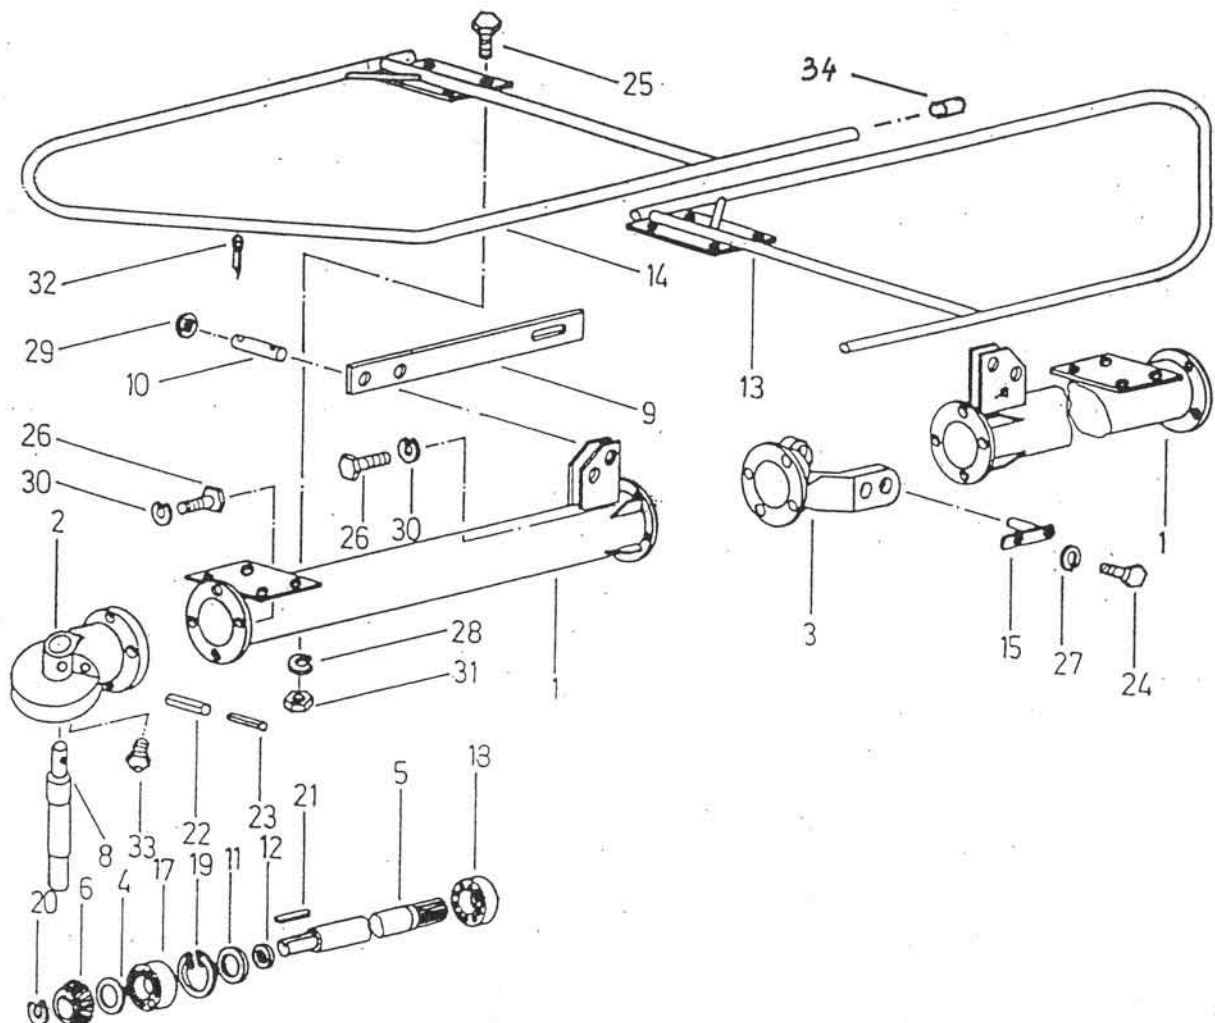

Slika 3

Bild 3

Fig. 3

Številka Broj Bild Fig.	Kataloška številka Kataloški broj Ersatzteilnummer Spare Part Number	Naziv dela	Naziv dijela	Benennung	Description	Količina Komada Menge Quantity
1	151942508	Priklop var.	Priključak var.	Anhängenrahmen Schw.	Hitch welded	1
2	151943615	Os leva var.	Osovina leva var.	Achse links Schw.	Axle left welded	2
3	151944213	Os desna var.	Osovina desna var.	Achse rechts Schw.	Axle right welded	2
4	151944301	Konzola kolesa 1	Konzola točka 1	Radkonsole 1	Wheel Bracket 1	2
5	151945809	Konzola kolesa 2	Konzola točka 2	Radkonsole 2	Wheel Bracket 2	2
6	151944800	Podstavek	Podloža	Stützfuss	Leg	1
11	151688506	Zatik	Čivija	Hülse	Pin	2
12	151047806	Sornik	Svornjak	Bolzen	Bolt	1
13	151048306	Vijak z ročko	Vijak sa ručkom	Schraube	Screw with handle	1
14	151048501	Varovalka žična	Žičani osigurač	Drahtsicherung	Wire safety clamp	1
15	151381105	Vzmet tlačna	Potisna opruža	Druckfeder	Spring	2
16	153082309	Podložka	Podložka	Scheibe	Washer	4
17	151029407	Puša prožna	Opružna čaura	Büchse elast.	Sleeve	2
18	150087202	Vijak M12x25	Vijak M12x25	SK Schraube M12x25	Screw M12x25	4
19	000228603	Podložka B12	Podložka B12	Scheibe B12	Washer B12	4
20	152378901	Ročaj	Drška	Griff	Handle	1
21	000255208	Ležaj 6205 2Z	Ležaj 6205 2Z	Rillenkugellaager 6205 2Z	Bearing 6205 2Z	8
22	155472507	Pokrov	Pokrov	Deckel	Cover	4
23	000214306	Vijak M16x40	Vijak M16x40	SK-Schraube M16x40	Screw M16x40	4
26	000222100	Matica M16	Navrtka M16	Mutter M16	Nut M16	4
28	151006002	Podložka	Podložka	Scheibe	Washer	4
29	000228701	Podložka B16	Podložka B16	Federring B16	Washer B16	4
30	000232206	Zatič prožni 4x32	Opružna čivija 4x32	Spannhülse 4x32	Pin 4x32	1
31	150396404	Zatič prožni 6x50	Opružna čivija 6x50	Spannhülse 6x50	Pin 6x50	8
32	150429003	Zatič prožni 10x50	Opružna čivija 10x50	Spannhülse 10x50	Pin 10x50	4
33	150060908	Zatič prožni 10x70	Opružna čivija 10x70	Spannhülse 10x70	Pin 10x70	2
34	000237504	Vskočnik Z 30	Uskočnik 30	Sicherungsring 30	Circlip 30	4
35	000246601	Mazalka A M8x1	Mazalica A M8x1	Schmiernippel A M8x1	Lubricator A M8x1	4
36	152372202	Priklop var.	Priključak var.	Authanung Schw.	Hitch welded	1
36	153686700	Priklop var.	Priključak var.	Authanung Schw.	Hitch welded	1
37	151576609	Priklop Prevesni kpl.	Prevesni Priključak kpl.	Anhangewippe kpl.	Pivoting hitch	2
38	151576805	Sornik za Prevesni Priklop	Svornjak za Prevesni Priključak	Bolzen für Anhangewippe	Bolt	2
39	151007922	Pokrov	Poklopac	Deckel	Cover	1
40	154047105	Noga podporna	Potporna noga	Stützfuss	Support leg	1
41	152237510	Podložka 25,2/44-2	Podložka 25,2/44-2	Scheibe 25,2/44-2	Washer 25,2/44-2	4
42	000232803	Zatič prožni 5x40	Opružna čivija 5x40	Spannhülse 5x40	Pin 5x40	1
43	150405207	Kolo kpl. 15x6.00-6 4 PLY	Točak kpl 15x6.00-6 4 PLY	Laufrad kpl 15x6.00-6 4 PLY	Wheel cpl. 15x6.00-6 4 PLY	4
44	150257000	Platič 15x6.00-6 4 PR	Vanjska guma 15x6.00- 4 PR	Reifen 15x6.00- 4 PR	TYre 15x6.00-6 4 PR	4
45	150257108	Zračnica 15x6	Unutrašnja guma 15x6	Schlauch 15x6	Pneumatic 15x6	4
46	150405305	Platišče 4,50 Ax6	Naplatak 4,50 Ax6	Felge 4.50 Ax6	Rim 4.50 Ax6	4
47	152903807	Varovalka žična	Žičani osigurač	Sicherungsstift	Safety fuse	1
48	153245714	Vrvica plast. kpl.	Vrpca plast. kpl.	Kette zus.	Chain cpl.	1
49	154782300			Anhangewippe kpl.	Pivoting hitch	2