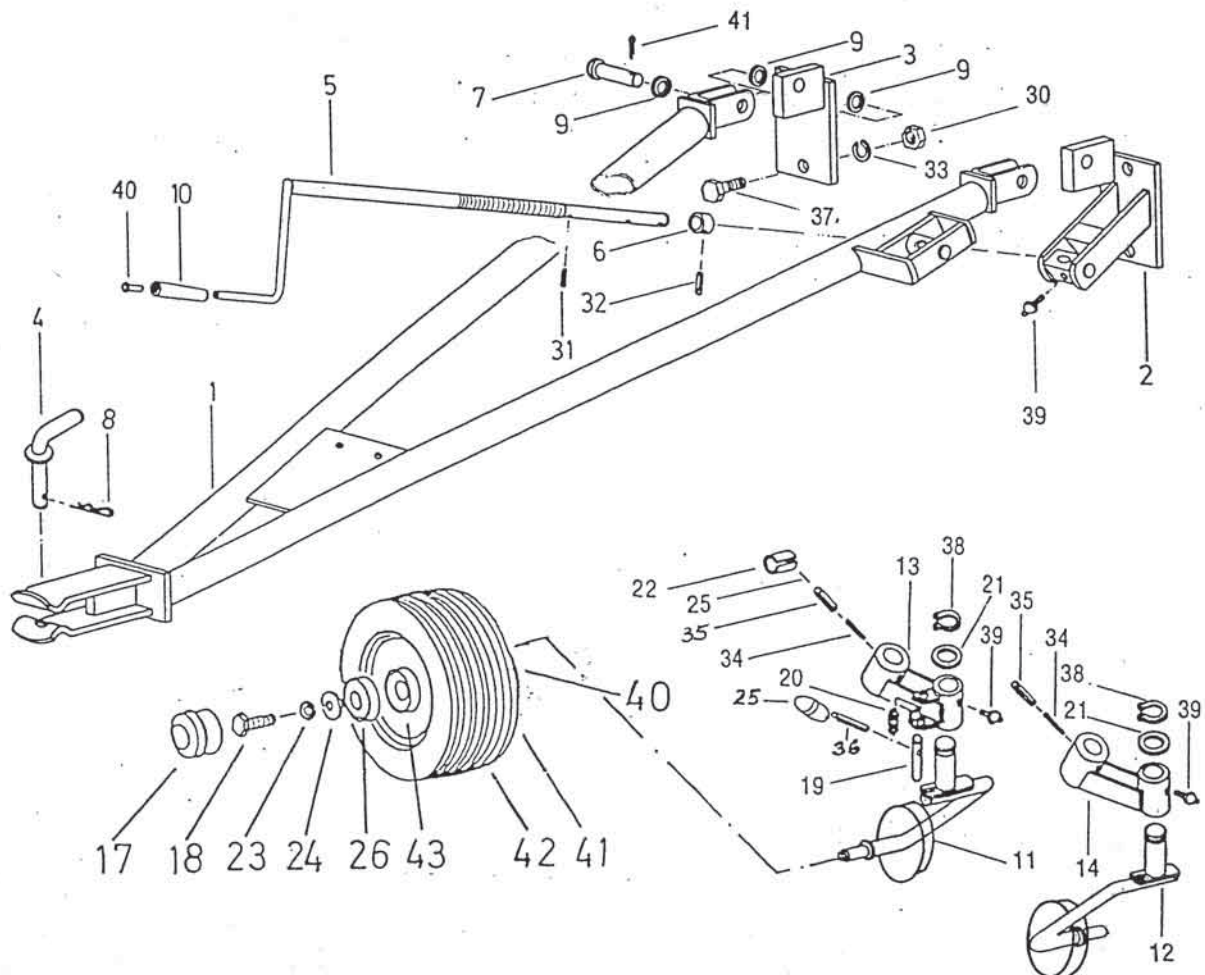

Slika 6

Bild 6

Fig. 6