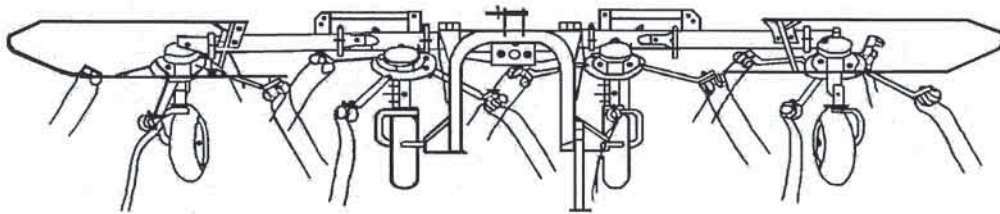

kreiselheuer
rotary tedder

Velja od tov. štev. dalje:
Važi od tvor. broja dalje:
SPIDER 350 = 8985

Ab masch. Nr.:
From mach Nr.:
SPIDER 350 = 8985

SIP

STROJNA INDUSTRIJA d.d.
3311 Šempeter v Savinjski dolini
Slovenija