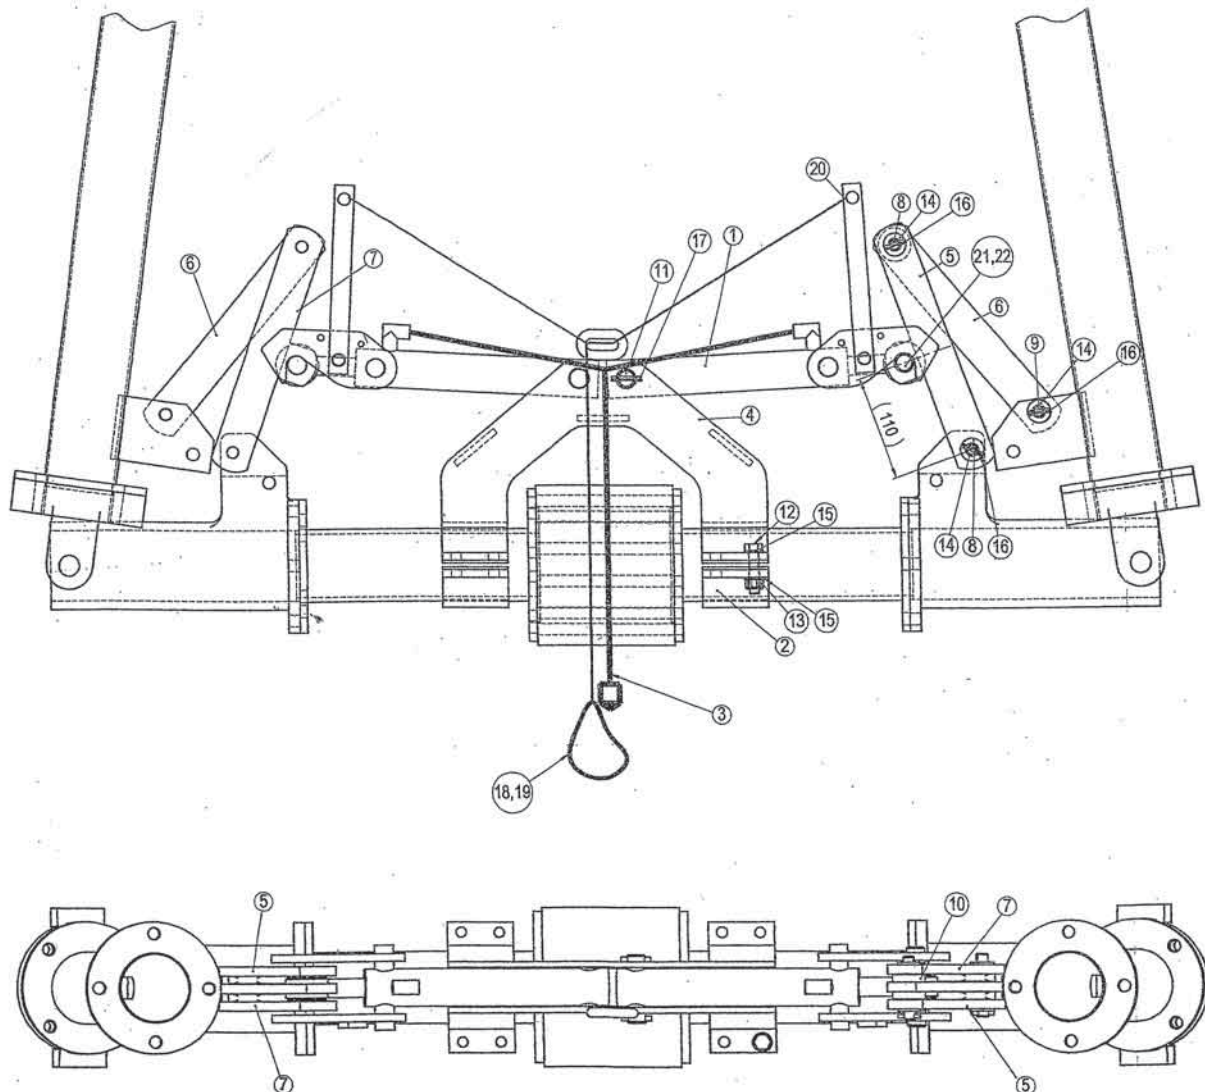

Slika 7

Bild 7

Fig. 7