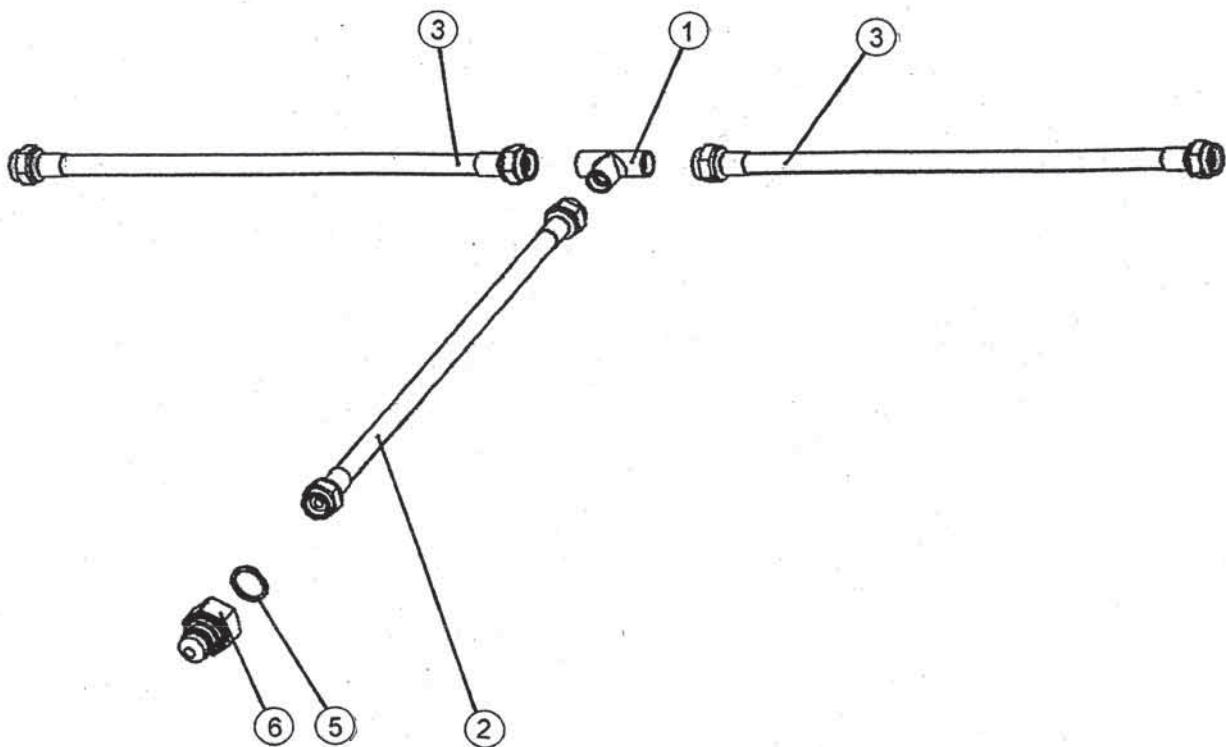

SPIDER 350=8985

Številka Broj Bild Fig.	Kataloška številka Kataloški broj Ersatzteilnummer Spare Part Number	Naziv dela	Naziv dijela	Benennung	Description	Količina Komada Menge Quantity
1	150408801	Priključek SDT – L8 TELO	Priključak SDT – L8 TELO	Anschluss SDT – L8 TELO	Connector SDT – L8 TELO	1
2	150417506	Cev 1SN DN 6	Cijev 1SN DN 6	Rohr 1 SN DN 6	Tube 1 SN DN 6	1
3	150540702	1800 G M22x1,5 A1 M14x1,5 Cev 1SN DN6	1800 G M22x1,5 A1 M14x1,5 Cijev 1SN DN6	1800 G M22x1,5 A1 M14x1,5 Rohr 1SN DN6	1800 G M22x1,5 A1 M14x1,5 Tube 1SN DN6	1
5	000252906	210 A1 M14x1,5 A1 M14x1,5 Podložka tesnilna A 22x 27	210 A1 M14x1,5 A1 M14x1,5 Zaptivna podložka A 22x 27	210 A1 M14x1,5 A1 M14x1,5 Dichtring A 22x 27	210 A1 M14x1,5 A1 M14x1,5 Washer A 22x 27	1
6	150108403	Spojka AMD M22x1,5	Spojnica AMD M22x1,5	Kupplungsstecker AMD M22x1,5	Plug AMD M22x1,5	1

Slika 8

Bild 8

Fig. 8